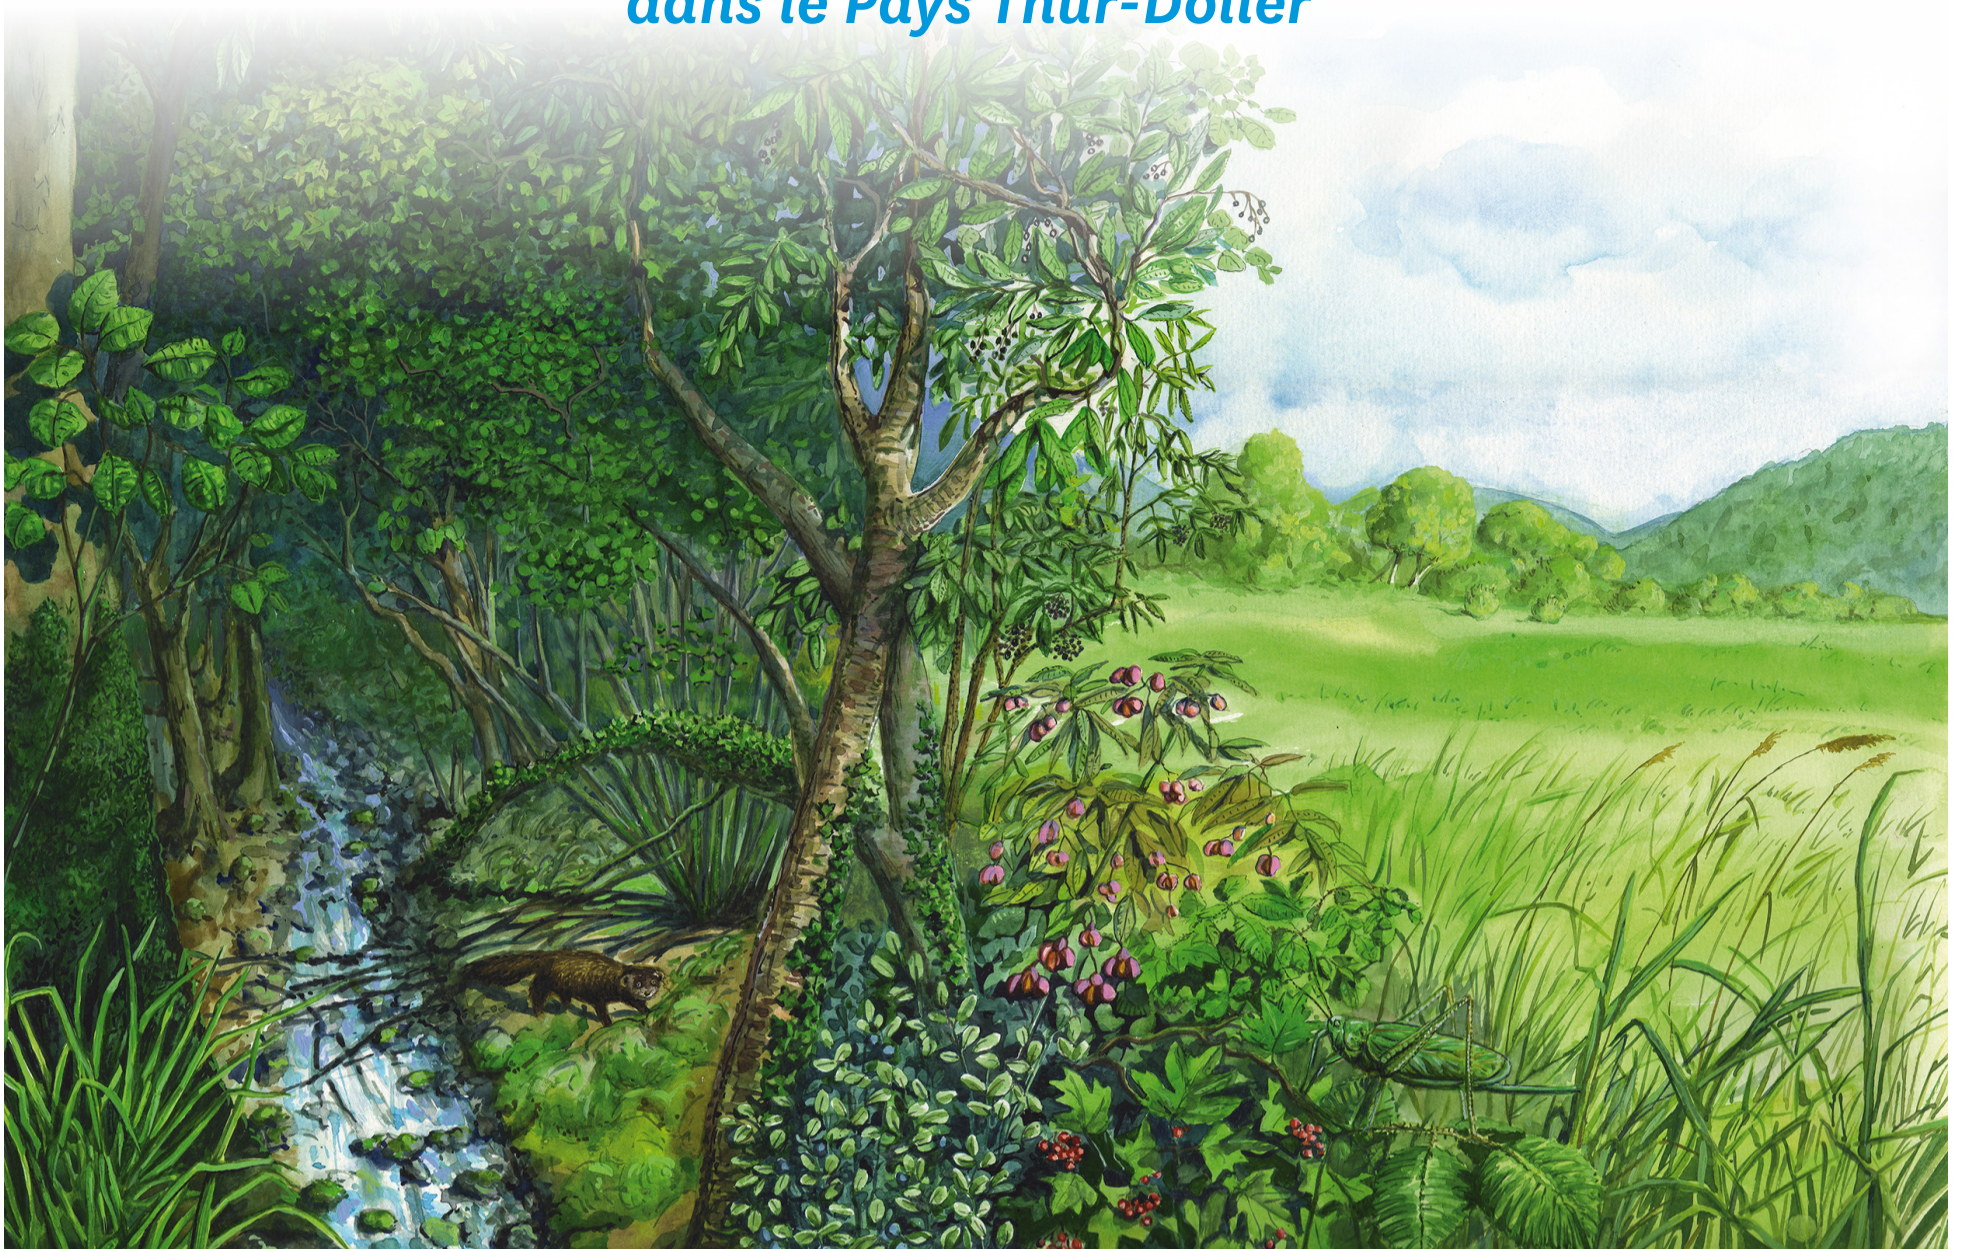

Trame verte et bleue

dans le Pays Thur-Doller

SORTIE NATURE

L'eau, c'est la vie!

VENREDI 10 JUILLET À 10H
DURÉE : 1H30

Gratuit sur inscription : info@pays-thur-doller.fr
RDV 10h, parking de la zone amont du lac de Kruth Wildenstein.
Renseignements : 03 89 82 20 12

Suivez le fil de la trame!

Découvrez comment les animaux et les plantes utilisent
les espaces naturels pour vivre et se déplacer
au fil de leurs besoins.